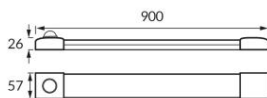

INFORMACIJSKI LIST IZDELKA