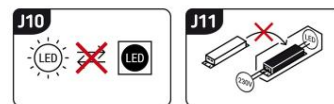

## INFORMACIJSKI LIST IZDELKA

Zamenljivost svetlobnih virov in/ali krmilnih naprav brez izdelka trajne poškodbe

### OSNOVNE INFORMACIJE

Ime izdelka:	EMIL LED PIR 24W NW
Indeks Ideus:	04750
črtna koda EAN:	5901477347504
barva:	Bela
Materiali:	Plastika
Višina:	26 mm
Širina:	900 mm
Globina:	57 mm
Pakiranje škatle:	25 kosov

### PARAMETRI IZDELKA

Napajanje:	230V 50Hz
moč:	24 In
Namenski vir svetlobe:	SMD LED, v kompletu
	Nezamenljiv vir svetlobe
	Ne uporabljajte z omrežnim zatemnilnikom
Svetlobni tok svetilke:	2 670 lm
Svetla barva:	Nevtralno bela
Svetlobni kot:	160°
Rok uporabnosti L70B50 v h:	35 000 h
Ponudba izdelka možnost prilagajanje osvetlitve smer:	št
Svetlobni vir svetlobnega toka za referenčna barva temperatura:	3 230 lm
Barvna temperatura:	4000 K
Indeks barvne reprodukcije Ra:	81
Zaščita pred električnim udarom razred:	2
Zagotovljena stopnja zaščite proti vdorom, prahu, nenamerni stik in voda:	IP20
	Za notranjo uporabo
TO	Izjava o skladnosti